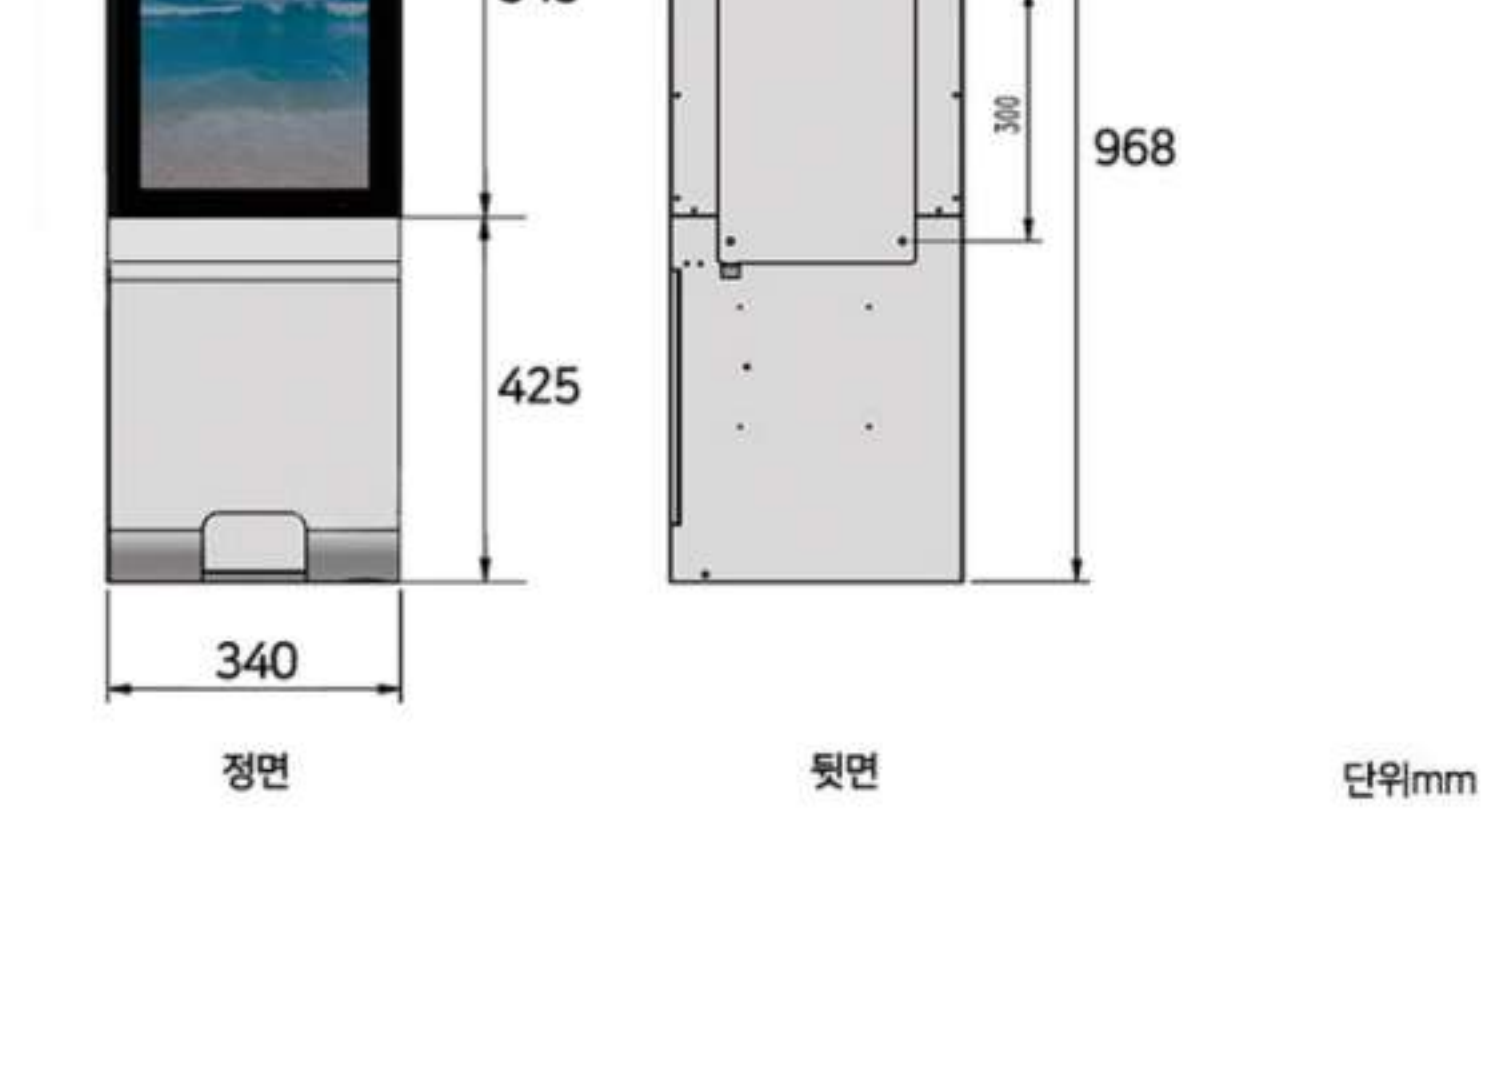

매장입구

04. 빠른 업데이트 및 다중 시스템 지원

- PLUG & PLAY / ANDROID / 클라우드(별도문의)

정보

- 스탠드형 : 스탠드 포함 무게 25kg, 전원 20W
- 벽걸이형 : 벽걸이 포함 무게 14kg, 전원 20w

스탠드형

스탠드 포함 무게: 25KG
전원: 20W

정면

뒷면

단위mm

벽걸이형

벽걸이 포함 무게: 14KG
전원: 20W

정면

뒷면

단위mm

스펙

디스플레이

Screen	21.5" LCD Full HD screen, LED 백라이트
Resolution	1920 * 1080
Active area	477(H) X 269(V) mm
Viewing angles	89/89(H), 89/89(V)
Contrast ratio	1000:1
Luminance	250cdm
Display mode	Normal Black, IPS
Aspect Ratio	16:9