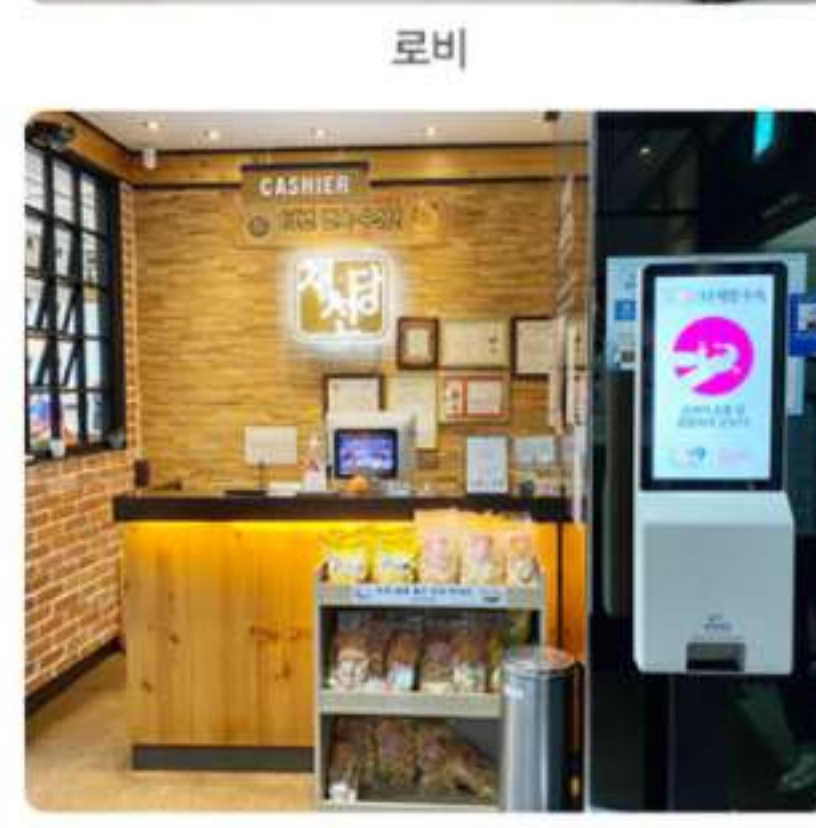

21.5" 스마트 손 소독기

비대면 안내 & 생활 속 방역
21.5" 스마트 손 소독기

- 위생에 적합한 비접촉식 자동센서 기능 탑재
- 간편한 유지보수로 편리한 사용환경
- 정보전달에 효과적인 영상표출 시스템
- WIFI 네트워크를 통한 빠른 업데이트
- 손쉬운 시스템 컨트롤

특장점

FULL HD

자동센서 분사방식

리모컨

내장 스피커

간편하게 손 소독

손을 넣으면 자동센서 감지로 1초 내 소독액 분사

02. 간편하고 편리한 리필방식&잠금기능

- 손쉬운 리필방식 (기본 1L)
- 간편한 잠금장치

03. 자동 손 소독기 사용 시 비대면 정보전달 탁월

- 로비, 카운터, 매장입구 등
- 쇼핑몰, 회사, 식당, 병원, 은행, 터미널, 영화관 등 다중이용시설에 적합한 손 소독기

로비

카운터

매장입구

04. 빠른 업데이트 및 다중 시스템 지원

- PLUG & PLAY / ANDROID / 클라우드(별도문의)

정보

- 스탠드형 : 스탠드 포함 무게 25kg, 전원 20W
- 벽걸이형 : 벽걸이 포함 무게 14kg, 전원 20w

스탠드형

스탠드 포함 무게: 25KG
전원: 20W

정면