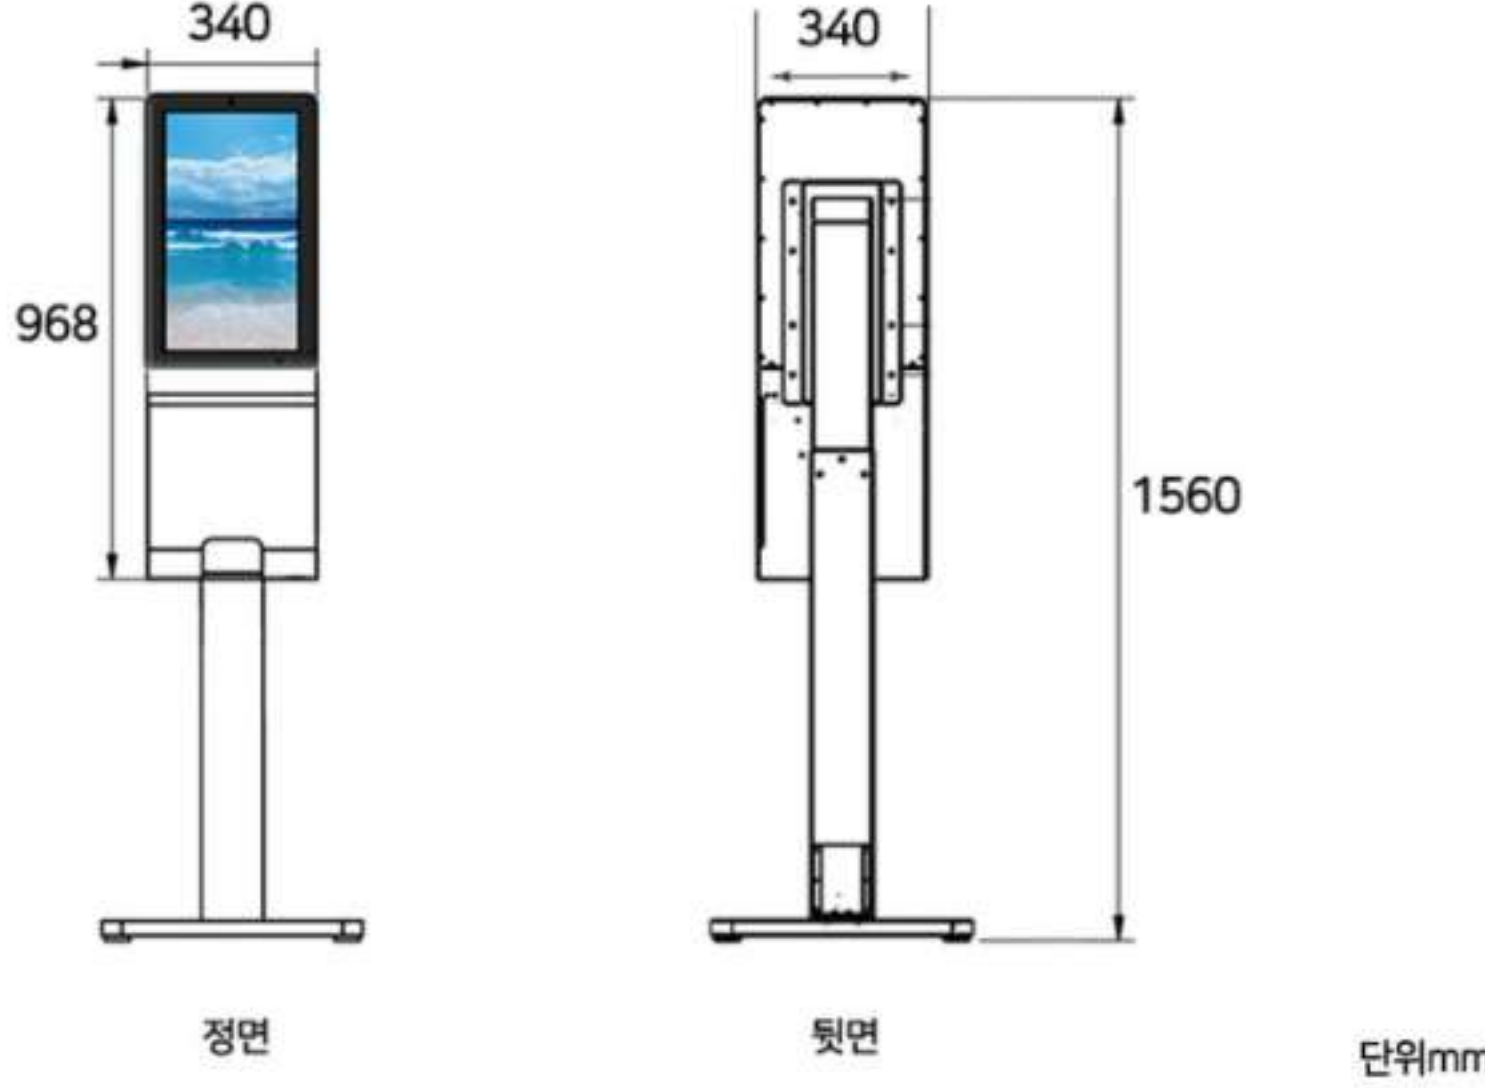

매장입구

04. 빠른 업데이트 및 다중 시스템 지원

- PLUG & PLAY / ANDROID / 클라우드(별도문의)

정보

- 스탠드형 : 스탠드 포함 무게 25kg, 전원 20W
- 벽걸이형 : 벽걸이 포함 무게 14kg, 전원 20w

스탠드형

스탠드 포함 무게: 25KG
전원: 20W

정면

뒷면

단위mm

벽걸이형

벽걸이 포함 무게: 14KG
전원: 20W

정면

뒷면

단위mm

스펙

디스플레이

Screen	21.5" LCD Full HD screen, LED 백라이트
Resolution	1920 * 1080
Active area	477(H) X 269(V) mm
Viewing angles	89/89(H), 89/89(V)
Contrast ratio	1000:1
Luminance	250cdm
Display mode	Normal Black, IPS
Aspect Ratio	16:9